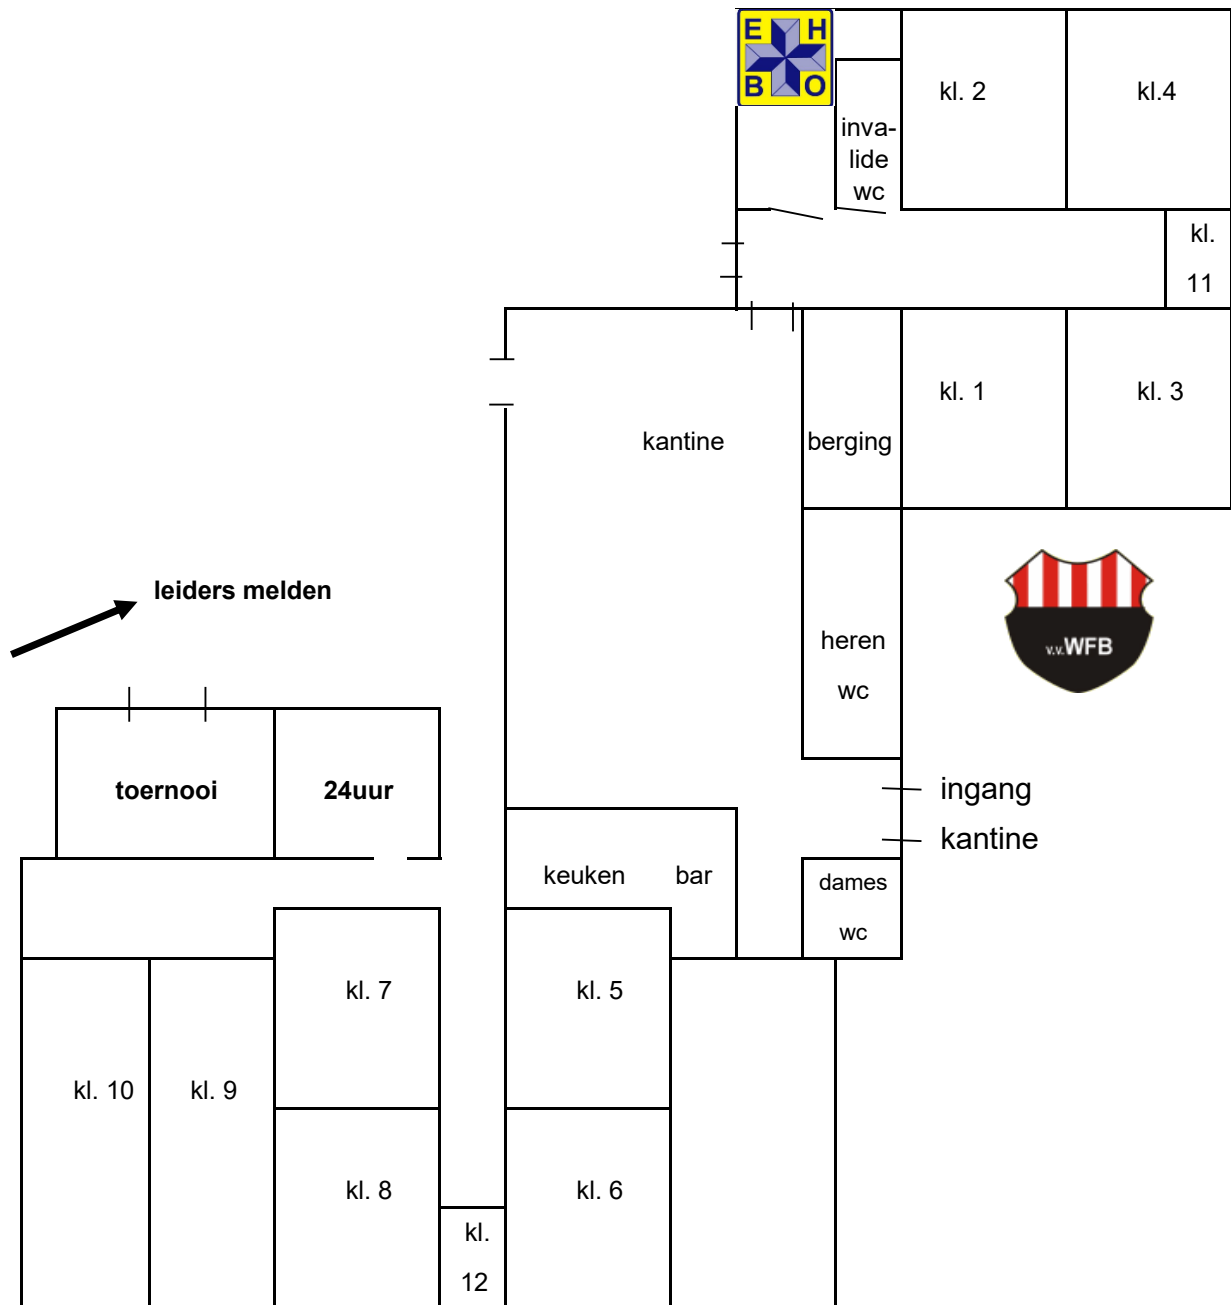

24uurstoernooi

12/13 Juni 2026

volg aub de aanwijzingen van de verkeersregelaar!

24uurstoernooi

12/13 Juni 2026

leiders melden

volg de aanwijzingen van de verkeersregelaars!

24uurstoernooi**MO11****12 juni 2026**