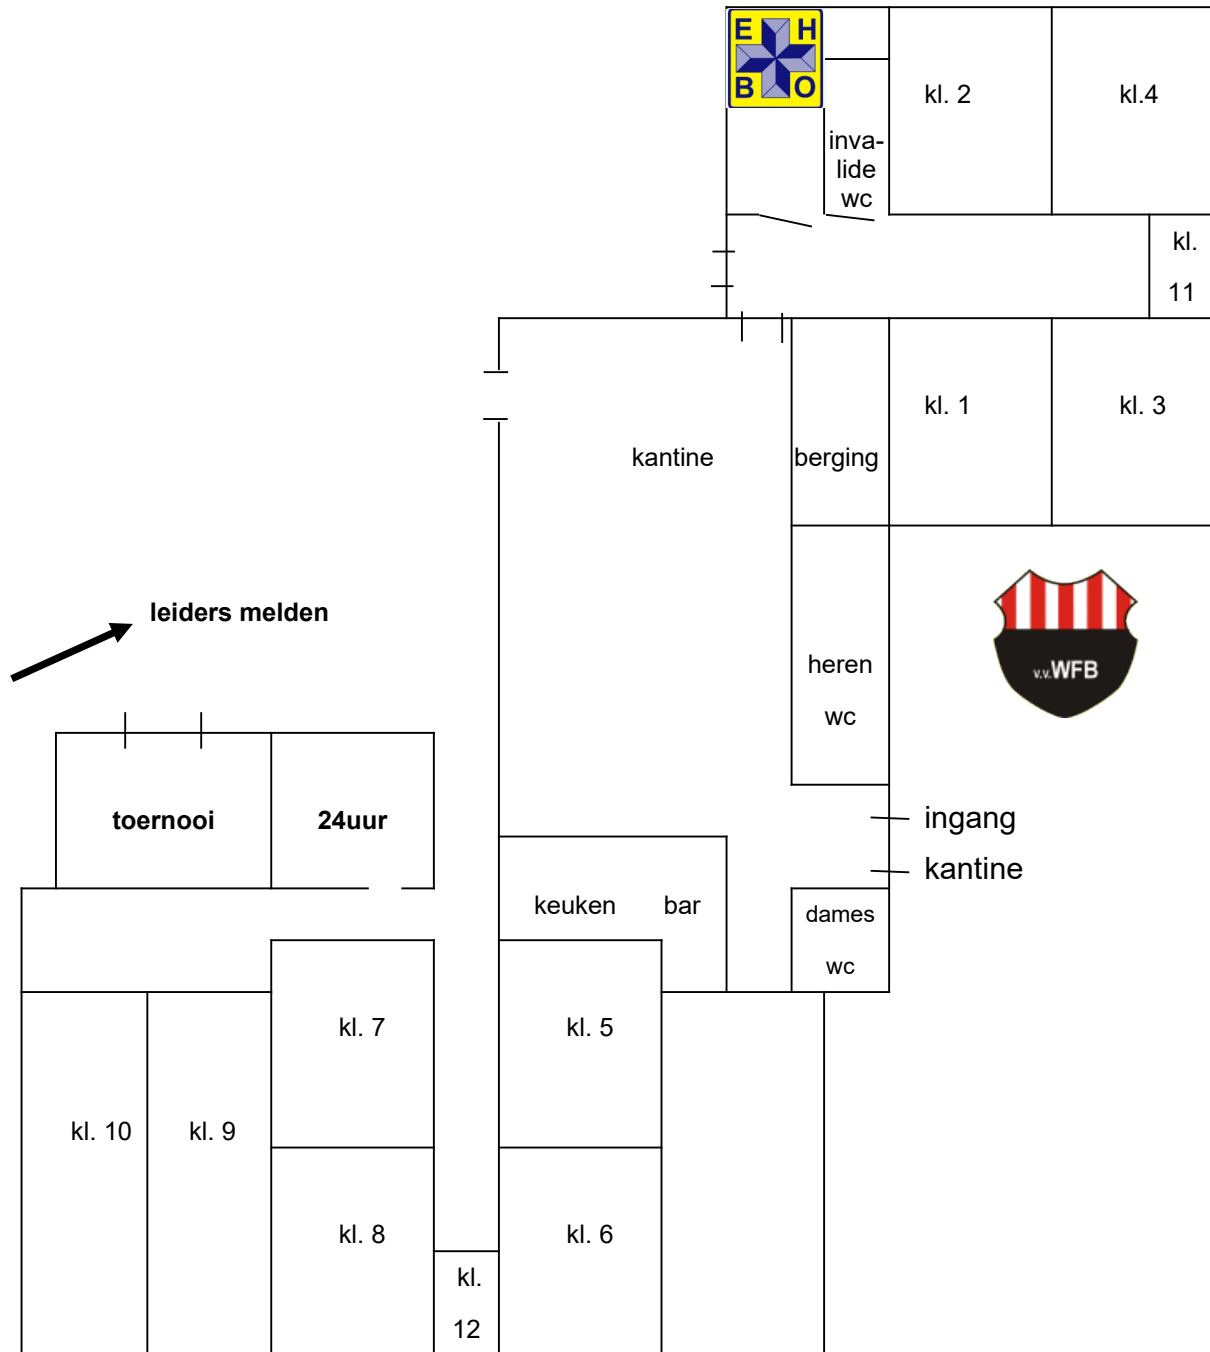

volg de aanwijzingen van de verkeersregelaars!

24uurstoernooi

MO11

12 juni 2026

<u>tijd</u>	<u>veld</u>				<u>uitslag</u>
18:30	4A	WFB MO11	-	DVV'09 MO11-2	-
18:30	5C	Rockanje MO11	-	Spartaan'20 MO11	-
18:55	5C	CVV Zwervers MO11	-	WFB MO11	-
19:15	5C	DVV'09 MO11-2	-	Rockanje MO11	-
19:35	5C	Spartaan'20 MO11	-	CVV Zwervers MO11	-
19:55	5C	WFB MO11	-	Rockanje MO11	-
20:15	5C	DVV'09 MO11-2	-	Spartaan'20 MO11	-
20:35	5C	Rockanje MO11	-	CVV Zwervers MO11	-
21:00	5C	Spartaan'20 MO11	-	WFB MO11	-
21:00	5A	CVV Zwervers MO11	-	DVV'09 MO11-2	-

Teams	wed 1	wed 2	wed 3	wed 4	totaal	voor	tegen
WFB MO11							
DVV'09 MO11-2							
Rockanje MO11							
Spartaan'20 MO11							
CVV Zwervers MO11							

Prijsuitreiking ca. 21:40

Indien nodig uitspelend team hesjes halen in bestuurskamer

speeltijd is 1 x 17 minuten, eerstgenoemd team verdedigt doel aan kantinezijde

leiders aub tussen 19:15 – 19:45 limonade en chips ophalen bij de bestuurskamer