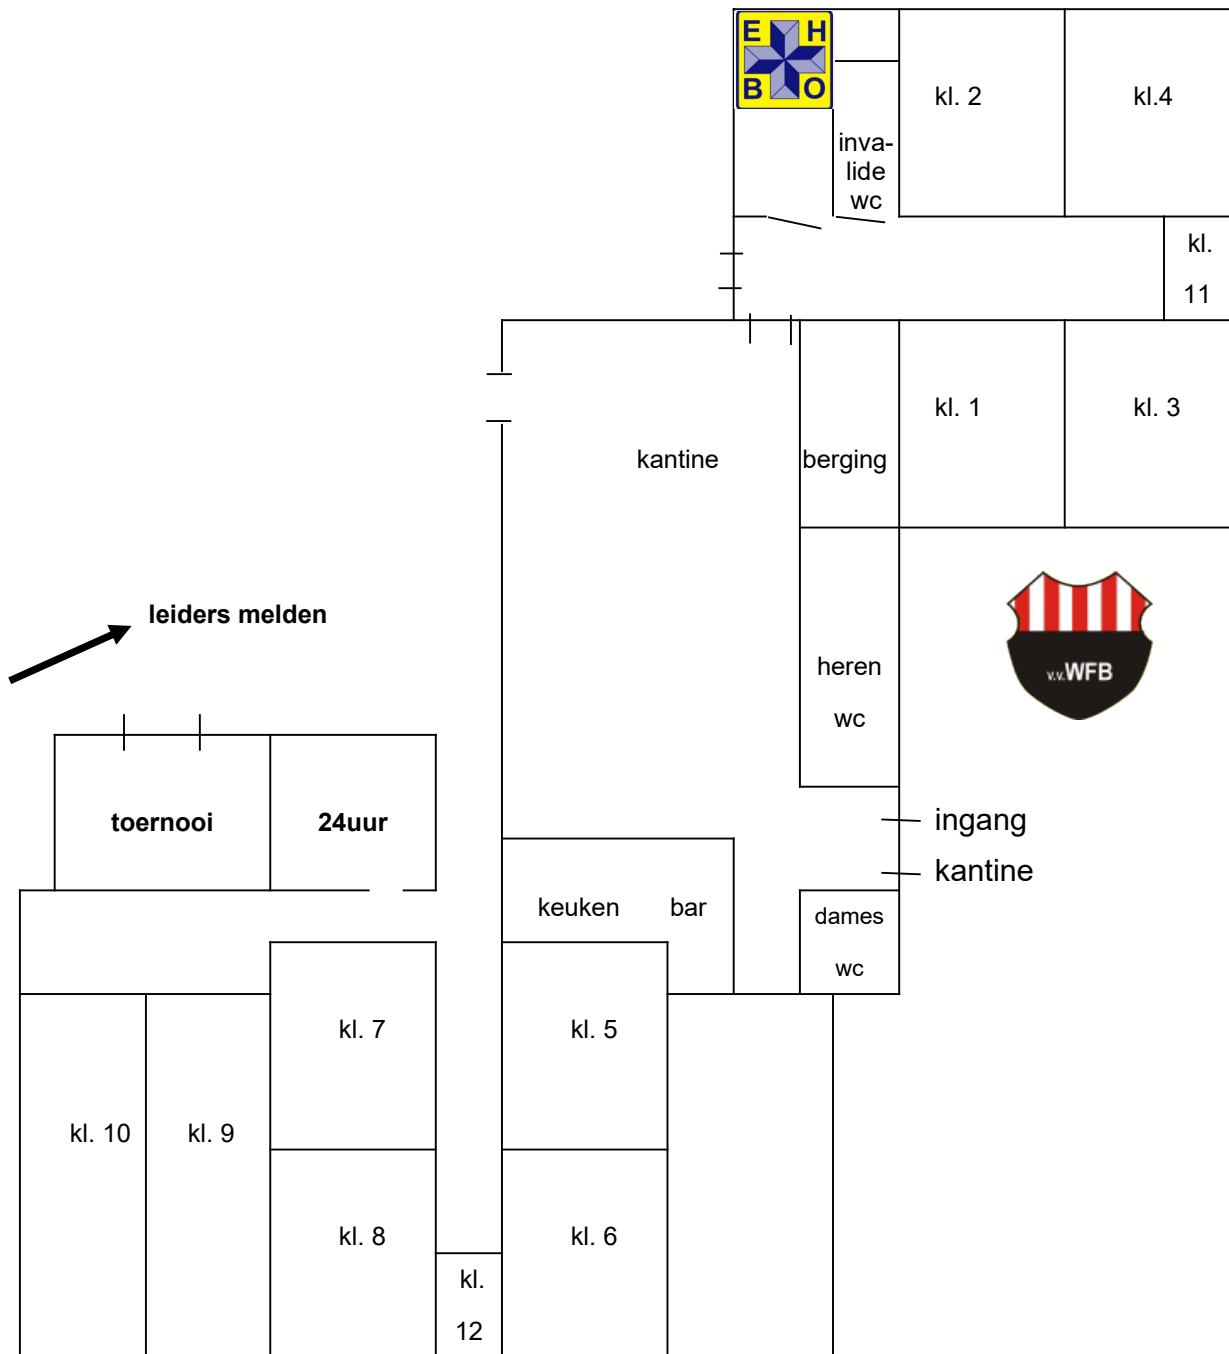

24uurstoernooi

12/13 Juni 2026

leiders melden

volg de aanwijzingen van de verkeersregelaars!

24uurstoernooi

MO11

12 juni 2026

<u>tijd</u>	<u>veld</u>				<u>uitslag</u>
18:30	4A	WFB MO11	-	DVV'09 MO11-2	-
18:30	5C	Rockanje MO11	-	Spartaan'20 MO11	-
18:55	5C	CVV Zwervers MO11	-	WFB MO11	-
19:15	5C	DVV'09 MO11-2	-	Rockanje MO11	-
19:35	5C	Spartaan'20 MO11	-	CVV Zwervers MO11	-
19:55	5C	WFB MO11	-	Rockanje MO11	-
20:15	5C	DVV'09 MO11-2	-	Spartaan'20 MO11	-
20:35	5C	Rockanje MO11	-	CVV Zwervers MO11	-
21:00	5C	Spartaan'20 MO11	-	WFB MO11	-
21:00	5A	CVV Zwervers MO11	-	DVV'09 MO11-2	-

Teams	wed 1	wed 2	wed 3	wed 4	totaal	voor	tegen
WFB MO11							
DVV'09 MO11-2							
Rockanje MO11							
Spartaan'20 MO11							
CVV Zwervers MO11							

Prijsuitreiking ca. 21:40

Indien nodig uitspelend team hesjes halen in bestuurskamer

speeltijd is 1 x 17 minuten, eerstgenoemd team verdedigt doel aan kantinezijde

leiders aub tussen 19:15 – 19:45 limonade en chips ophalen bij de bestuurskamer